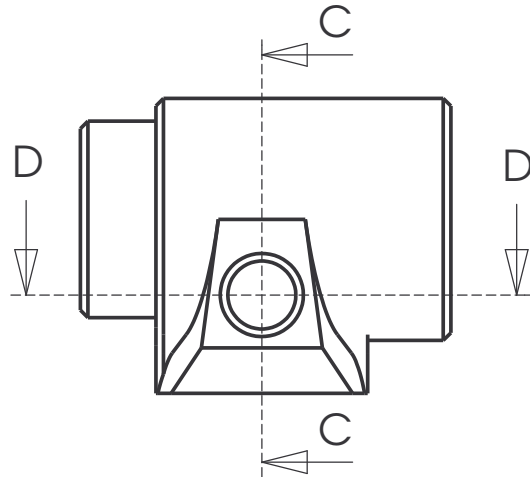

DELTA LAB 38 340 Voreppe - France
 Telephone 76 50 04 51
 Telecopie 76 56 74 36

affaire : PLATEFORME 6 AXES EX 800
 VERIN

Ech. 1.0 le 10/95 par SN matiere -

05/96	Mise a jour 96	A
date	modification	ind.

N° 30190